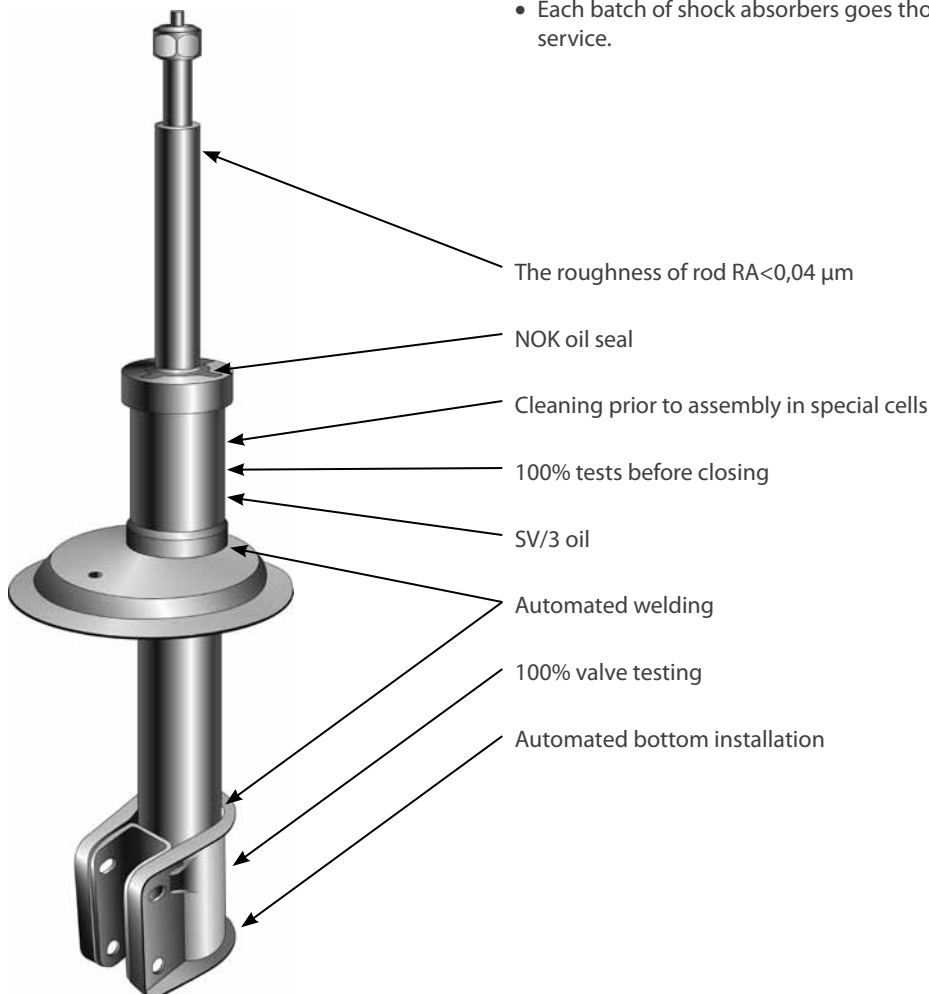

100.000 km Estimated mileage

12 months
30.000 km Warranty

100% Tests of rebound quality, compression and integrity

KRONER produces two types of shock absorbers: hydraulic and gas-filled. We are offering: strut inserts, suspension struts and assembled shock absorbers.

All manufactured shock absorbers are tested for compression, rebound quality and integrity. All stages of production, as well as the suppliers are certified according to ISO 9001:2001 and ISO/TS 16949:2002.

Benefits of KRONER shock absorbers:

- Piston rod has a perfectly smooth outer surface covered with layer of super-hard chrome.
- The surface roughness of piston rod is less than $0.04\ \mu\text{m}$ which conforms to standards of OEM manufacturers
- In our production we use more durable and rugged NOK oil seal with auto compensation system.
- Shock absorbers are specifically calibrated which greatly increases wear resistance.
- Each and every shock is tested on the power stand to measure compression and rebound quality.
- Special quality oil is used, which allows absorbers to operate stably in the temperature range from -40°C to $+55^\circ\text{C}$.
- Welding is automated, which ensures accuracy and reliability.
- Compression valves are tested in the laboratory before installation
- Each batch of shock absorbers goes through control system to ensure 5 years of service.